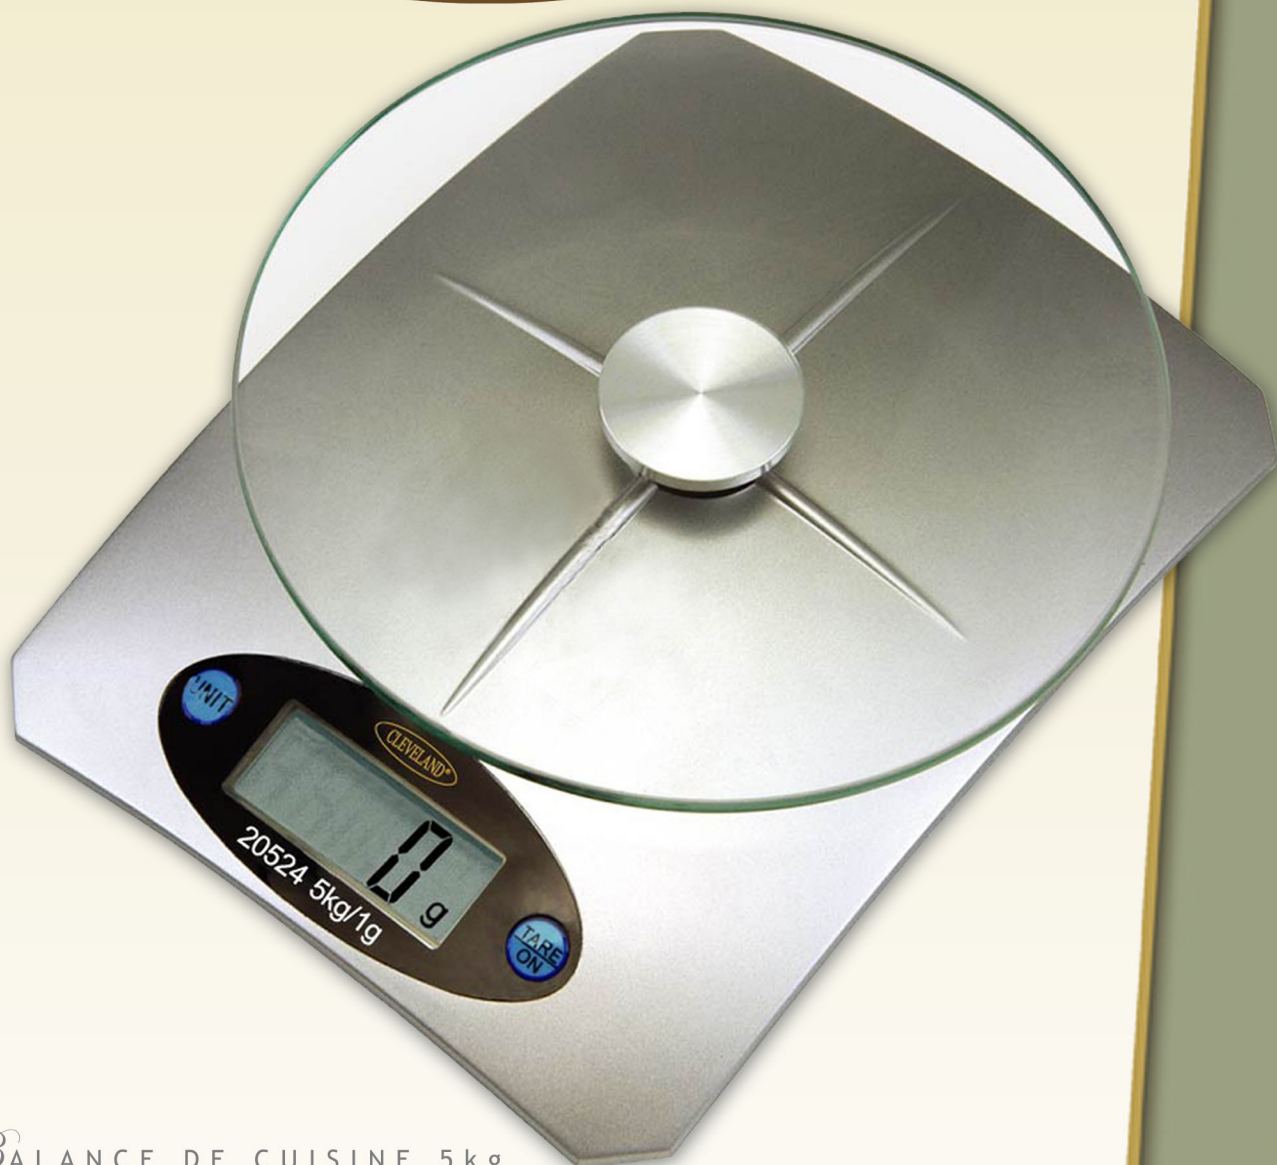

Choisissez
la qualité

CLEVELAND®

PARIS

BALANCE DE CUISINE 5 kg
20524

3562130205245

Fonction tare
Arrêt automatique et commande manuelle
Poids maximum 5kg avec précision de 1 g
Indicateur de pile faible
Verre de 5 mm d'épaisseur
Livré avec pile lithium (CR2032)
Colisage : 12 pcs
Taille du colis : 500 x 395 x 245 mm
Poids du colis : 9 kg
Palettisation : 360 pcs

Balance de cuisine 5kg