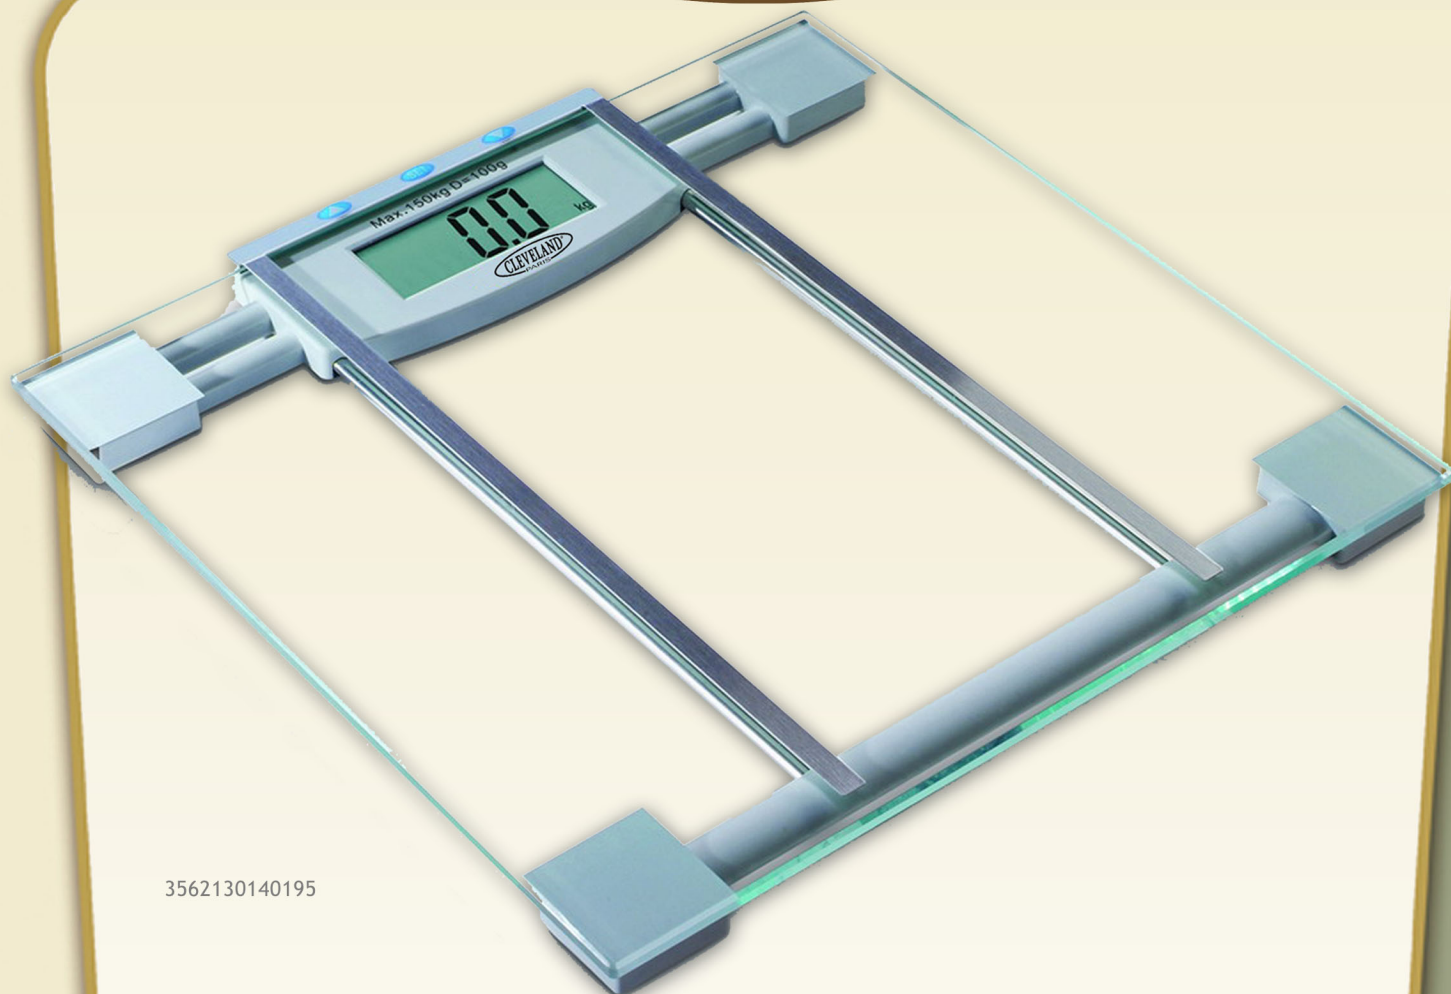

Choisissez  
la qualité

CLEVELAND®

PARIS

3562130140195

● PÈSE-PERSONNE ELECTRONIQUE IMPEDANCEMETRE

14019

- Mesure le taux de graisse du corps entre 6 et 49%
- Mesure le taux d'hydratation du corps entre 37 et 66%
- Mémore les paramètres de 10 personnes
- Mise en marche au pied
- Capteur Haute précision
- Verre trempé 6 mm
- Ecran LCD 78 x 36 mm
- Mise à zéro automatique
- Capacité 150 kg
- Précision : 100g
- Indicateur de batterie faible  
ou de surcharge
- Colisage : 6 pcs

Pèse-personne impédancemètre

● Pèse-personne