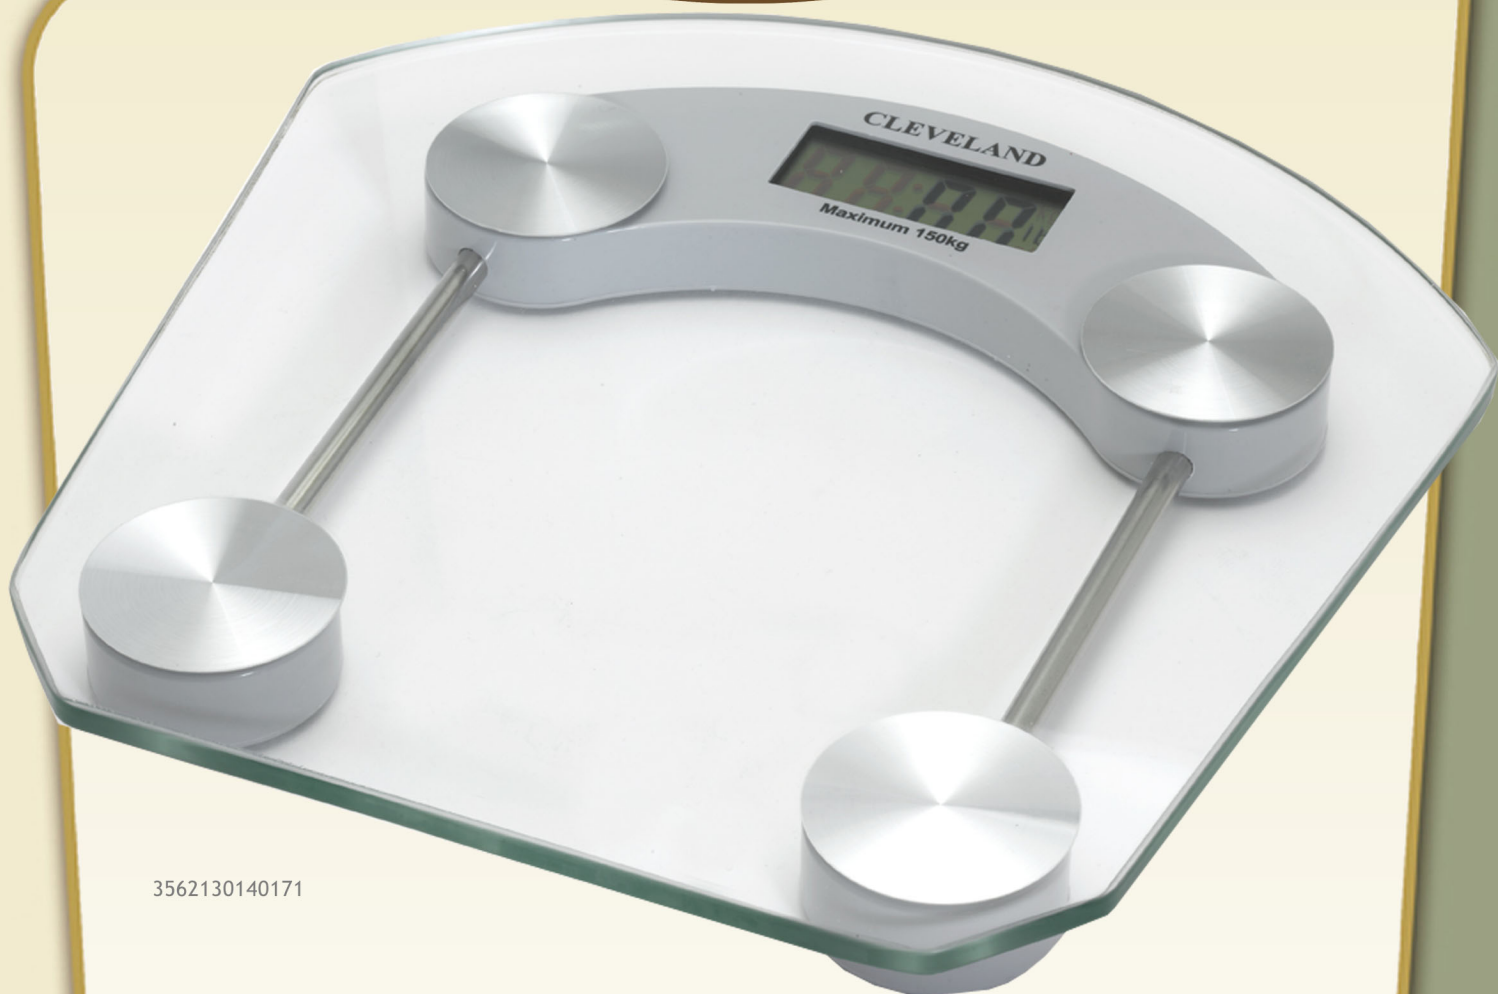

Choisissez
la qualité

CLEVELAND[®]

PARIS

3562130140171

● *P*ÈSE-PERSONNE ELECTRONIQUE
14017

Mise en marche au pied
Capteur Haute précision
Verre trempé 8mm
Ecran LCD 7,5 cm
Très grand chiffres
Mise à zéro automatique
Capacité 150 kg
Précision : 100g
Colisage : 6 pcs
Taille du colis : 460 x 365 x 380 mm
Poids du colis : 14.8 kg
Palettisation : 144 pcs

● *P*èse-personne